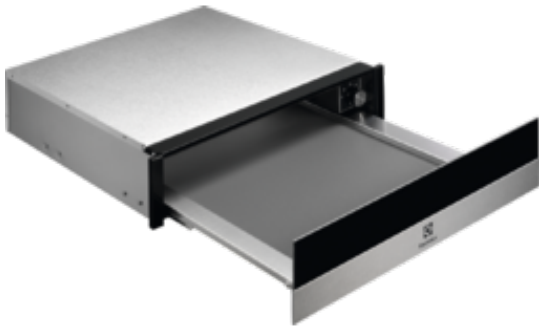

### Zásuvka ohřeje pokrm i talíře

Máte navařeno a čekáte, než rodina či vaši přátelé usednou ke stolu? Teplotu vašeho jídla snadno udržíte v naší ohřivací zásuvce 900, ve které nahřeje i samotné talíře, abyste jídlo podávali jako v luxusní restauraci.

### Ohřivací zásuvka rozmrazuje šetrně

Na rozdíl od mikrovlnné trouby rozmrazuje ohřivací zásuvka šetrně a ohleduplně k surovinám. Chrání jejich chuť a texturu, abyste si jídlo vychutnali jako právě uvařené.

### Další benefity

- Teplý vzduch uvnitř zásuvky cirkuluje, a tím zajišťuje rovnoměrný ohřev jídla.

#### Specifikace

- Povrchová úprava proti otiskům prstů.
- Kapacita pro náplně servírování pro max. 6 osob, při běžné velikosti nádobí.
- Funkce ohřivací zásuvky: ohřívání nádobí, odmrazování, ohřívání jídla, kynutí těsta
- Nastavitelný rozsah teplot: 30-80°C
- Vestavná instalace
- Rozměry spotřebiče VxŠxH (mm): 140 x 594 x 535
- Vestavné rozměry (mm): 140 x 560 x 550